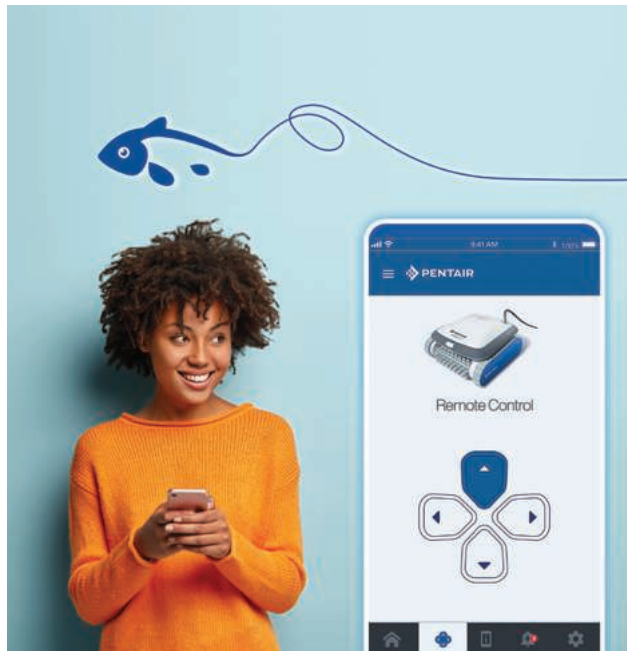

Wartungsfreundlich

Das Wasser ist sein Element und der Roboter bewegt sich auf intelligente Weise nach rechts und links, vor und zurück, ohne sein Kabel ineinander zu verschlingen.

Wenn das Schwimmbad sauber ist, können Sie sehr einfach auf den Filter zugreifen und diesen reinigen. Sie brauchen dazu lediglich auf den Knopf auf der Vorderseite des Roboters drücken, um seinen Deckel zu öffnen, und anschließend den oder die Filter unter dem Wasserstrahl reinigen: ein Kinderspiel!

Profitieren Sie mehr von Ihrem Schwimmbad, indem Sie weniger Zeit mit dessen Wartung zubringen.

PROWLER P series

Glücklich, wie ein Fisch im Wasser

Nicht zu vergessen seine
Leuchtanzeige*, die Sie
darüber informiert, wenn
der Filter voll ist.

Sie träumen von einem „ferngesteuerten Fisch“?

Mit dem Bluetooth-Modul und der kostenlosen Anwendung Prowler RC können Sie Ihren Prowler P20 & P25 aus der Ferne steuern. Zeigen Sie ihm in Ihrem Schwimmbad ganz problemlos den Weg, um auf diese Weise spezifische Bereiche zu reinigen.